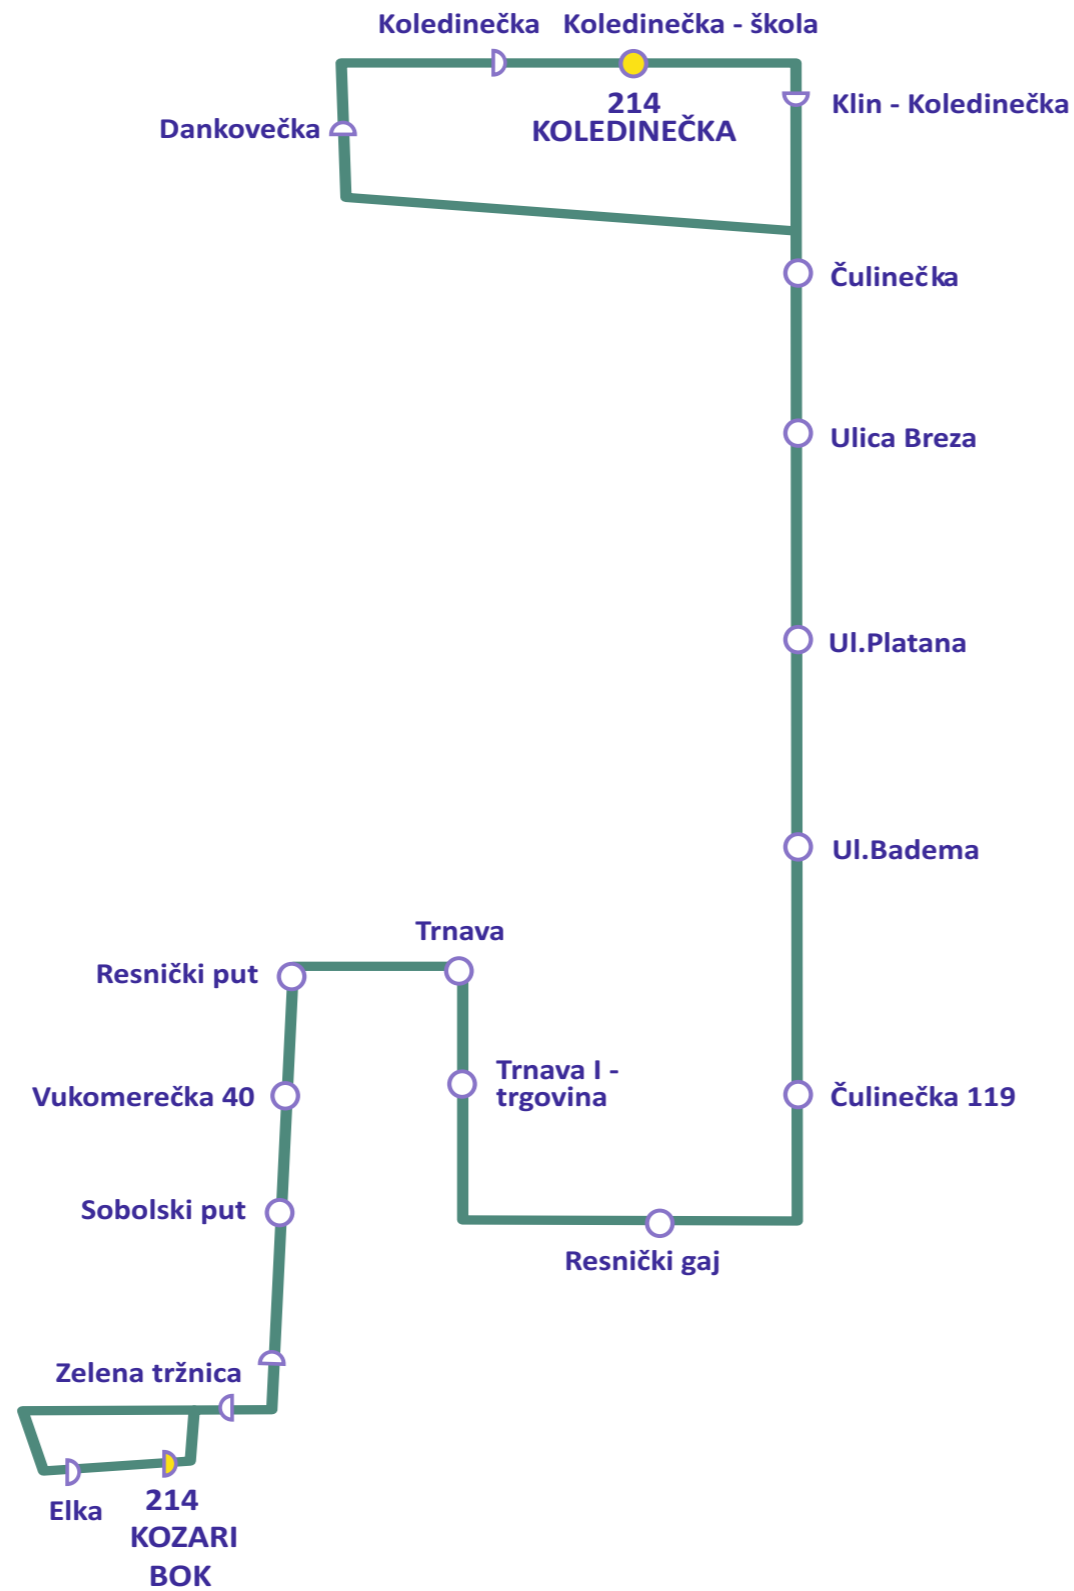

Autobusna linija

214 KOLEDINEČKA-TRNAVA KOZARI BOK

LEGENDA

- početno-krajnja stanica
- stajalište u oba smjera
- ◁ stajalište u smjeru vožnje

11.2017.